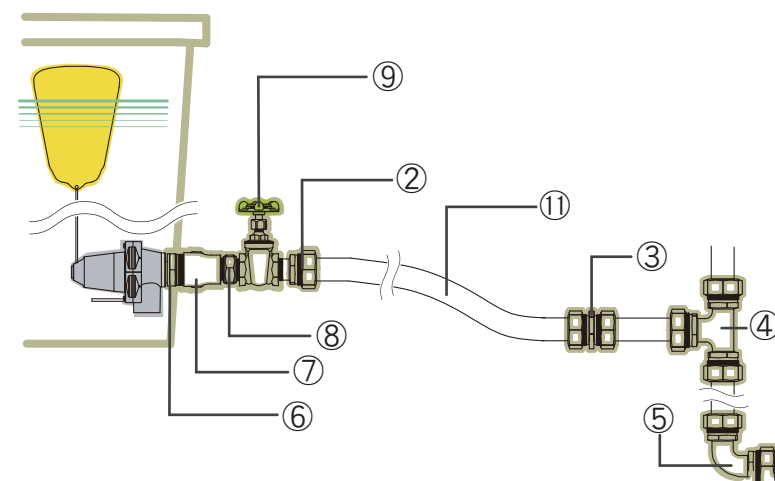

家畜用水槽トロフ

高密度ポリエチレン製で壊れにくい家畜用水槽。自動給水バルブ、排水栓が付属しています。

型式名	サイズ/重量	推奨家畜	付属品
①トロフ600ℓ	直径1500×高さ495mm/25kg	乳牛、和牛	排水栓、メガフロー(自動給水バルブ)
②トロフ260ℓ	直径1000×高さ480mm/10.6kg	乳牛、和牛	排水栓、ロジヨー(自動給水バルブ)
③角型トロフ130ℓ	長さ2000×奥行430×高さ295mm/12.2kg	ヒツジ、ヤギ、ブタ	排水栓、ロジヨー(自動給水バルブ)
④角型トロフ80ℓ	長さ840×奥行490×高さ330mm/5.3kg	ヒツジ、ヤギ、ブタ	排水栓、ロジヨー(自動給水バルブ)

自動給水バルブ

ロジヨー

- ・3/4オスネジ
- ・使用可能水圧:0-10バール
- ・給水量の目安:15ℓ/分(水圧3バール時)

メガフロー

- ・3/4オスネジ
- ・使用可能水圧:0.3-10バール
- ・給水量の目安:210ℓ/分(水圧2.5バール時)
- ・取り付け状態でも外せる分離タイプ

ハンギングトロフ

型式名	サイズ/重量	付属品
①ハンギングトロフ10ℓ	幅330×奥行380×高さ220mm/1.8kg	ロジヨー(自動給水バルブ) 排水栓
②ハンギングトロフ30ℓ	幅870×奥行400×高さ220mm/4.1kg	ロジヨー(自動給水バルブ) 排水栓

自動給水バルブ、配管資材

- ①冷間ジョイントメス3/4
 - ②冷間ジョイントオス3/4
 - ③冷間ソケット3/4
 - ④冷間チーズ3/4
 - ⑤冷間エルボ3/4
 - ⑥白ブッシング1×3/4
 - ⑦白異径ソケット1×3/4
 - ⑧白六角ニップル
 - ⑨ゲートバルブ3/4
 - ⑩逆流防止弁
 - ⑪ポリパイプ
 - ・120m巻(送料別途)
 - ・量り売りも可能です
 - ・厚肉タイプ※もあります(お問い合わせください)
- シールテープ(15m巻)
減圧弁